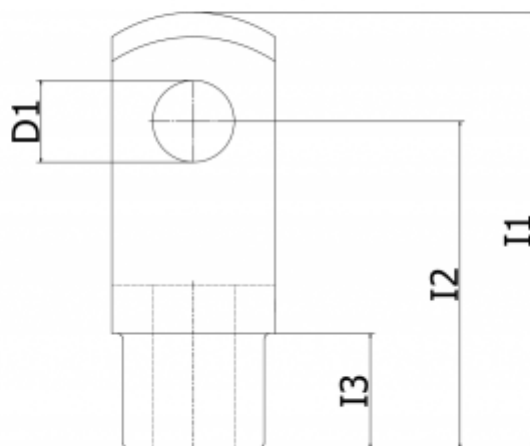

Data Sheet

Article number: 5800530612

Description: Fork joint
G 6x12 M6

Measures

A = 12

B = 6

D1 = 6

D2 = M6 x 1

D3 = 10

G = 12

I1 = 31

I2 = 24

I3 = 9