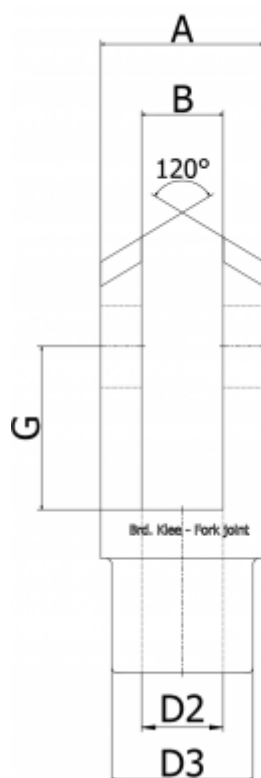

Data Sheet

Article number: 5800530612

Description: Fork joint
G 6x12 M6

Measures

A = 12

B = 6

D1 = 6

D2 = M6 x 1

D3 = 10

G = 12

I1 = 31

I2 = 24

I3 = 9